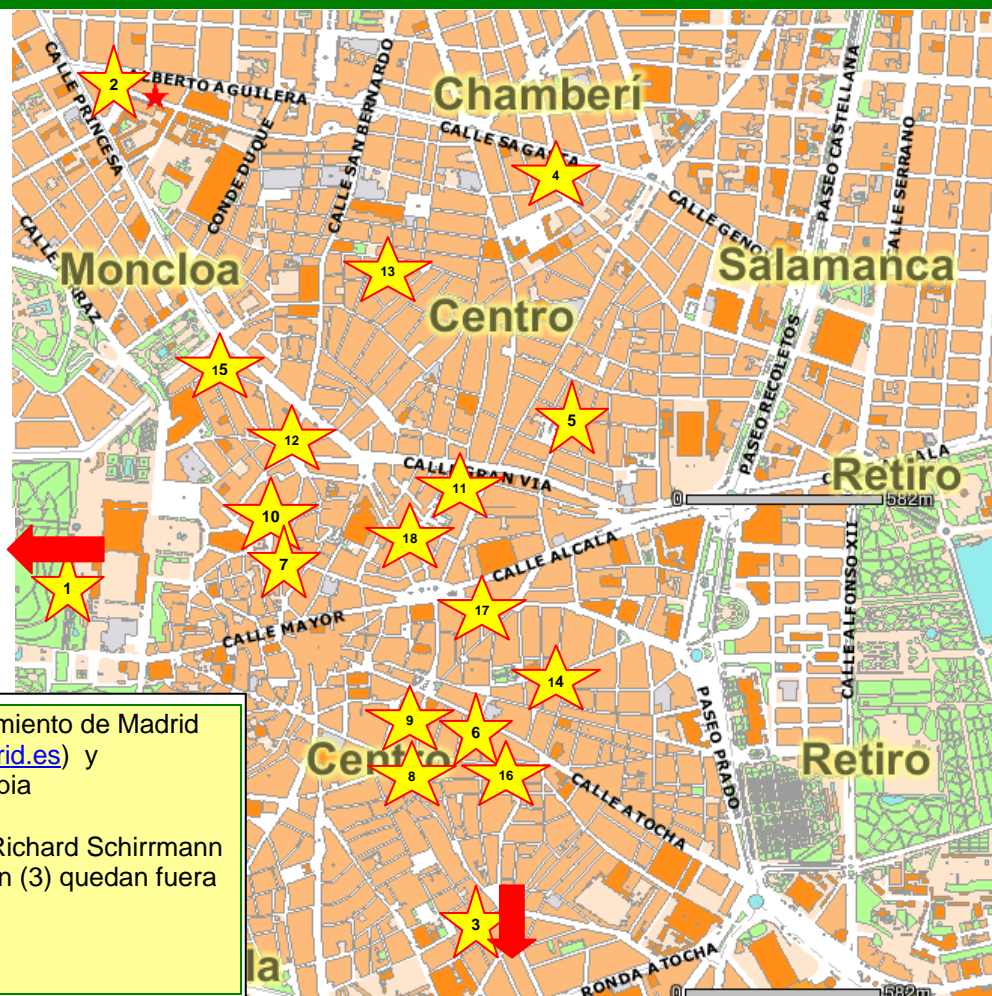

BUSCADORES DE ALBERGUES EN INTERNET

www.hihostels.com/
www.hostelworld.com/
www.infohostel.com/
www.hostelz.com/
www.hostelbookers.com
www.hostelsarea.com
www.hostelineurope.com
www.backpackerspain.com

www.hostelsclub.com/
www.hostelseurope.com
www.hostelsweb.com/
www.1000albergues.com
www.gomio.com
www.equity-point.com
www.worldbesthostels.com

MAPA DE ALBERGUES

Fuente: Ayuntamiento de Madrid (www.munimadrid.es) y elaboración propia

Los albergues Richard Schirrmann (1) y San Fermín (3) quedan fuera del encarte